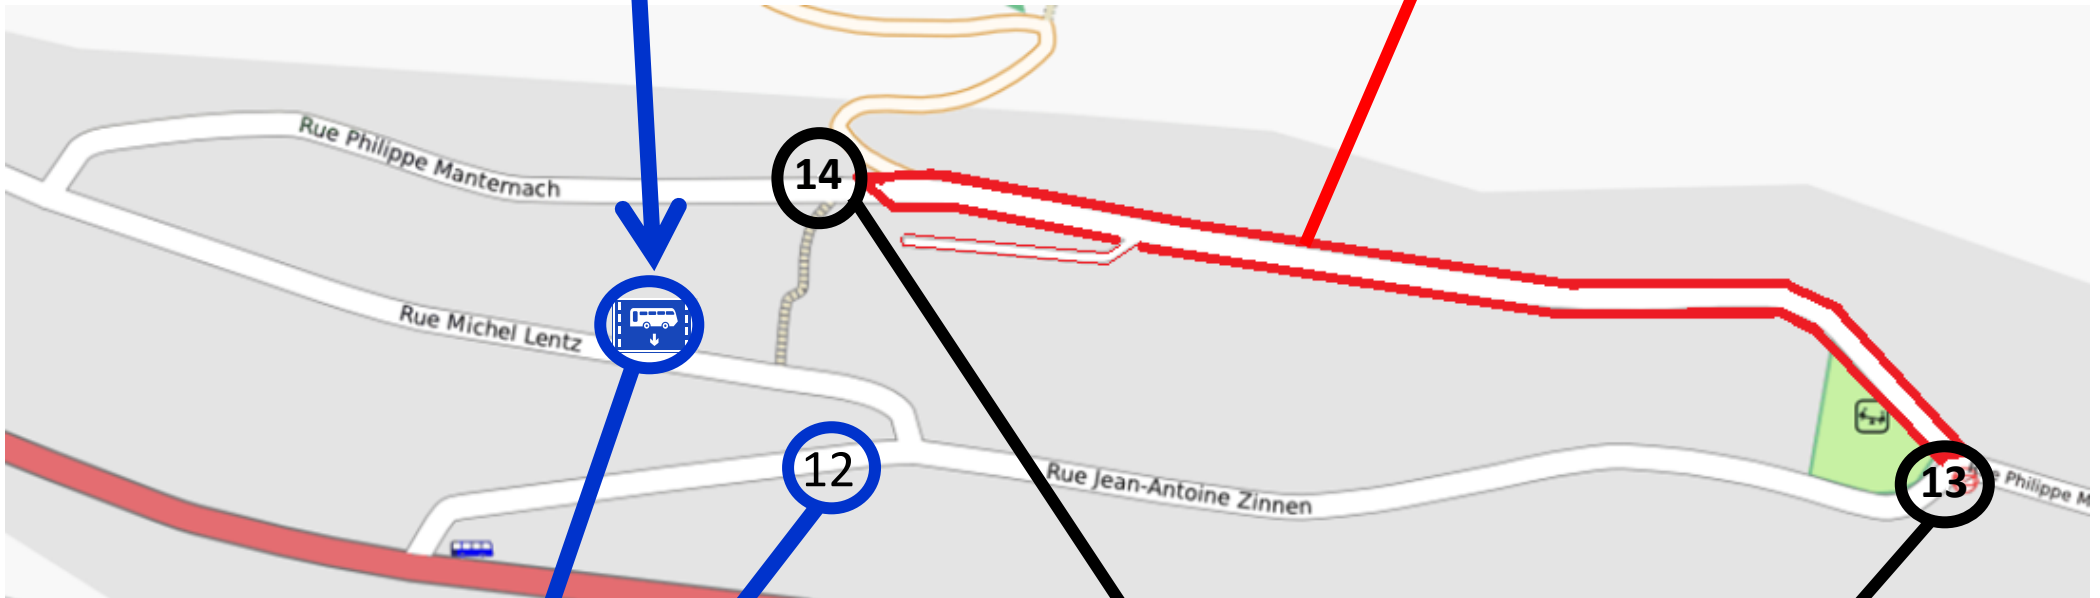

**PROVISORISCHE
BUSHALTESTELLE
ab Montag dem
9ten Januar 2012**

BAUSTELLENBEREICH

**BUSHALTESTELLEN
FUER DEN
SCHULBUS UND
DEN CITY-BUS**

**Die Bushaltestellen Nr.13 und 14 werden ab Montag
dem 9ten Januar 2012 nicht bedient werden
(Schulbus (Linie B) und City-Bus)**