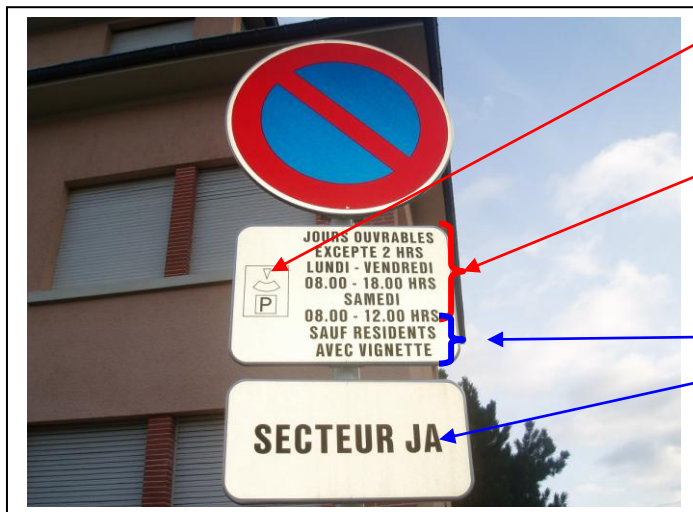

Diese Zusatztafeln werden immer unter die Schilder montiert

100 m nach links

50 m in beide Richtungen

Ende des Verbotes

Distanz bis Anfang des Verbotes

Lieferzone

Kraftfahrzeuge
PMA unter 3.5t

Stationierungsscheibe
Parkscheibe

Parkscheinautomat

Eine Zusatztafel mit der Aufschrift (excepté) bedeutet, dass die auf der Tafel bezeichneten Kategorien vom Verbot nicht betroffen sind.

Die Verkehrszeichen sind immer von oben nach unten zu lesen

Zone résidentielle **Rouge**
Anwohner mit Zonenkarte **RO**
sind gebührenfrei und haben eine
Zeitbegrenzung von 48 St.

Schild hat Gültigkeit in zwei
Richtungen

Drei
Zonenkarten
erlaubt

Jaune
Orange
Rouge

Stationierungsscheibe

Max. 2 Stunden
Von Montags bis Freitags
von 08.00 bis 18.00 Uhr
Samstags von
08.00 bis 12.00 Uhr
Nach diesen Zeiten ist das Stationieren
ohne Scheibe erlaubt.

Zone résidentielle **Jaune**
Anwohner mit einer Zonenkarte **JA**
brauchen keine Stationierungsscheibe,
und haben eine Zeitbegrenzung von 48
St.