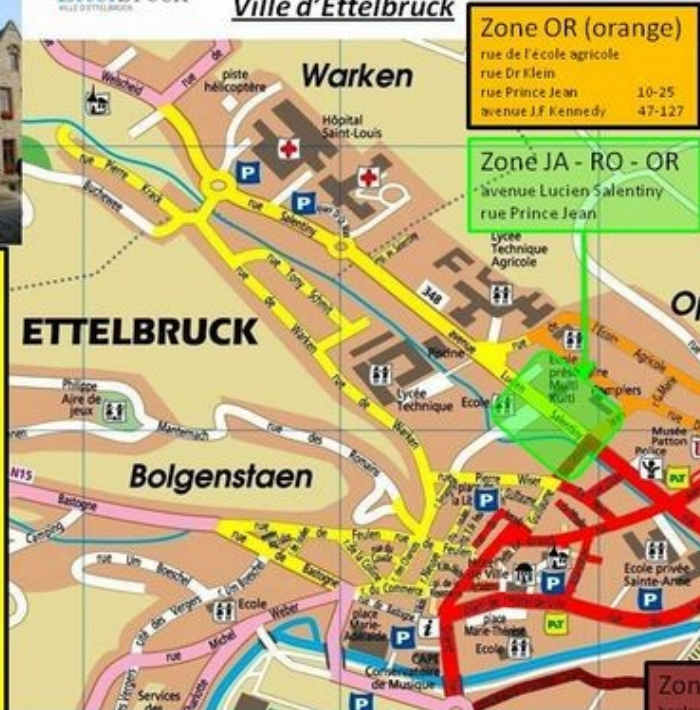

### Pour non - résidents

La durée de stationnement maximum autorisée est de 2 heures

du lundi au vendredi entre 08.00 et 18.00 heures

Les samedis entre 08.00 et 12.00 heures

### Tarif:

Secteurs: **Rouge et Parkings** 1.00€ par heure

Secteurs: **Orange et Jaune** 0.75€ par heure

P&R Canal maximum 10 heures à 0.10€ par heure

Parcomètre à distribution de tickets

Stationnement autorisé avec disque maximum 2 heures

**Stationnement résidentiel**  
**Ville d'Ettelbrück**

**Zone JA (jaune)**

|                          |        |
|--------------------------|--------|
| rue de Bastogne          | 31-00  |
| rue des Escaliers        |        |
| rue de Feulen            |        |
| rue de Feulen Impasse 1  |        |
| rue de Feulen Impasse 2  |        |
| place de la Libération   |        |
| rue de la Colline        |        |
| rue du Coude             |        |
| rue des Chariots         |        |
| rue Neuve                |        |
| rue du Commerce          |        |
| rue de Warken            |        |
| rue des Romains          | 1-26   |
| rue de la Synagogue      |        |
| rue Pierre Wiser         |        |
| rue Guillaume            |        |
| rue Toni Schmit          |        |
| Buchewee                 |        |
| rue Pierre Krack         |        |
| rue de Welscheid         | 1-19   |
| avenue Salentiny         | 20-169 |
| impasse avenue Salentiny |        |

**Zone OR (orange)**

|                         |        |
|-------------------------|--------|
| rue de l'école agricole |        |
| rue Dr Klein            |        |
| rue Prince Jean         | 10-25  |
| avenue J.F. Kennedy     | 47-127 |