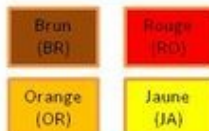

Qui est résident ?

Toute personne habitant l'un des secteurs et inscrite au registre de la population.

Qui a droit à une vignette ?

Chaque résident de l'un des secteurs, propriétaire de voiture immatriculée(s) à son nom avec un maximum de deux numéros d'immatriculation par vignette.

Quel sont les prix des vignettes

Chaque ménage a droit à 2 vignettes au prix annuel de 42€ par vignette et à une troisième vignette au prix de 48€.

Les vignettes sont établis annuellement pour le 1 avril
Les vignettes établies au courant de l'année seront payables au prorata de 3,5€ les deux premières et de 4€ la troisième par mois restant.

Pour obtenir une vignette résidentielle veuillez contacter le Service Parking de la Ville d'Etzelbruck pendant les heures d'ouverture.
lundi-mardi-jeudi et vendredi de 08.30 à 10.30 et de 14.00 à 15.00 heures le mercredi de 08.30 à 10.30 et de 16.00 à 18.00 heures
au Tel: 81 91 81 340 ou Fax: 81 91 81 310 ou email: parking@ettelbruck.lu

La vignette résidentielle donne droit au stationnement gratuit et sans limitation de la durée indiquée sur les sous-titres des panneaux de signalisation sans pour autant dépasser 48 heures sur le même emplacement.

Les vignettes résidentielles ne sont pas valables sur les parkings

Quels sont les Secteurs